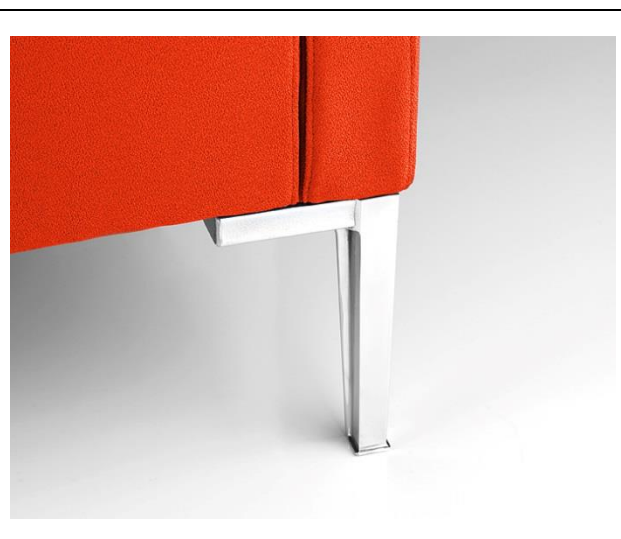

Community Collection

Vejledende salgspriser ekskl. moms DK – NO 2020.1

Cubis

Community Collection

Vejledende salgspriser ekskl. moms DK – NO 2020.1

	Beskrivelse og dimension	Nummer	DKK	EURO NO
	1 seater – standard B 66 cm D 62 cm HS 45 cm H 74 cm Stof Mirage Stof Extrema AU kunstlæder eller Fenice Wool	640	7620,- 8100,-	1210,- 1280,-
	1 seater – HIGH B 66 cm D 62 cm HS 45 cm H 130 cm Stof Mirage Stof Extrema AU kunstlæder eller Fenice Wool	640/H	15160,- 17820,-	1750,- 1940,-
	2 seater – standard B 119 cm D 62 cm HS 45 cm H 74 cm Stof Mirage Stof Extrema AU kunstlæder eller Fenice Wool	642	12420,- 13100,-	2036,- 2124,-
	2 seater – High B 119 cm D 62 cm HS 45 cm H 130 cm Stof Mirage Stof Extrema AU kunstlæder eller Fenice Wool	642H	15990,- 17820,-	2527,- 2775,-
	Tillæg Polerede alu ben	PLC	260,-	34,-