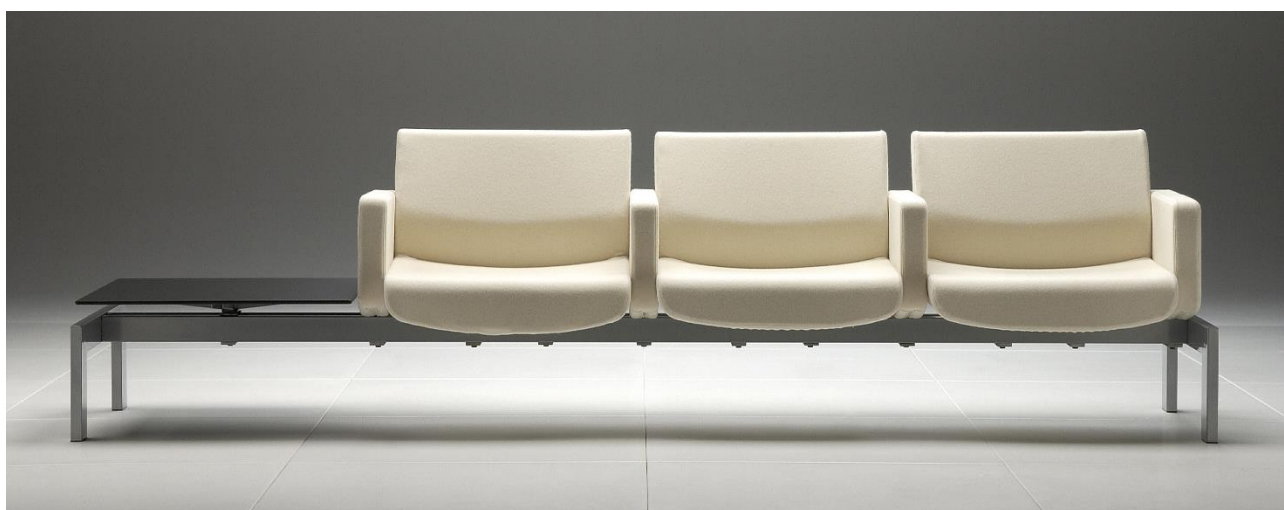

Community Collection

Vejledende salgspriser ekskl. moms DK – NO 2020.1

uniZ
design for you