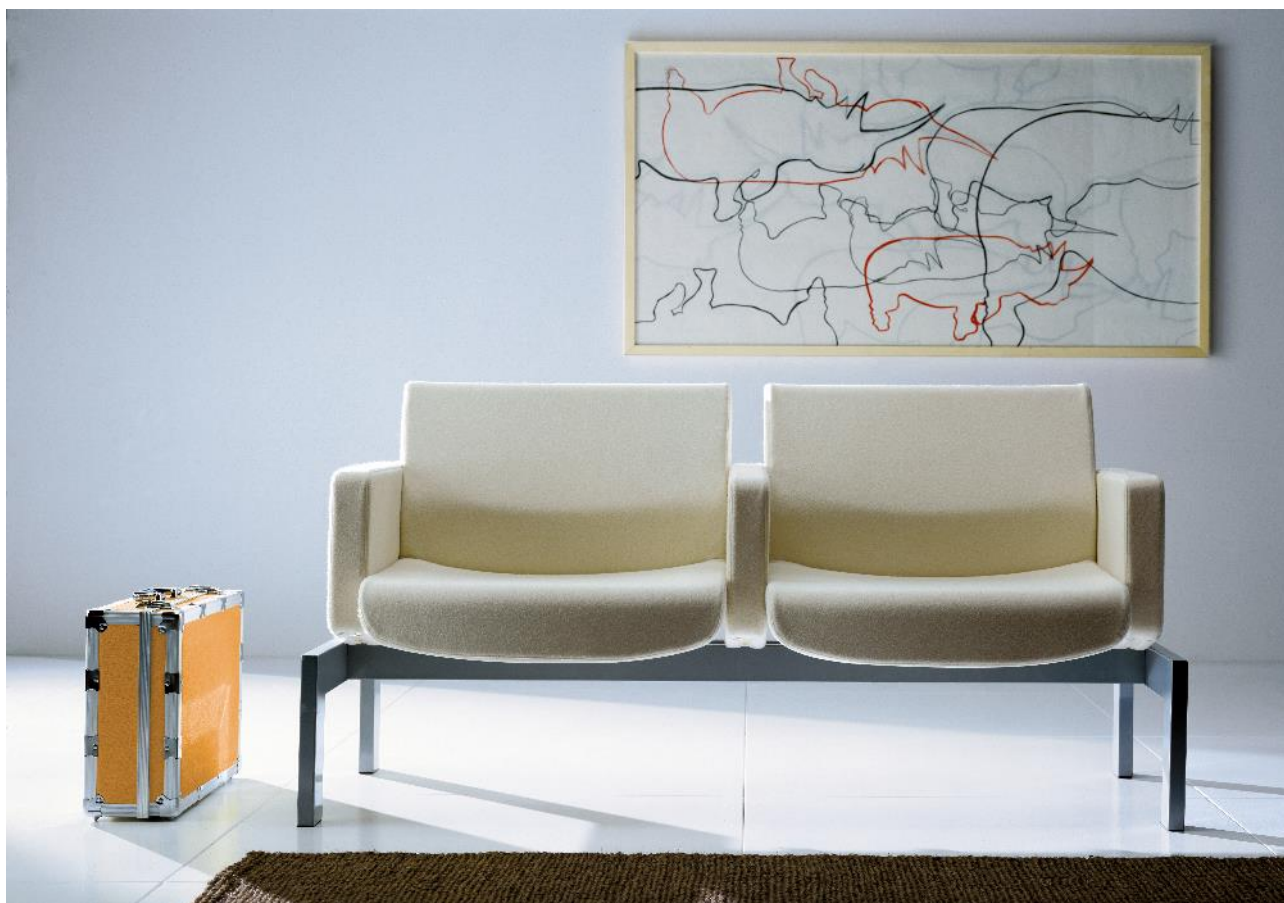

Community Collection

Vejledende salgspriser ekskl. moms DK – NO 2020.1

uniZ
design for you