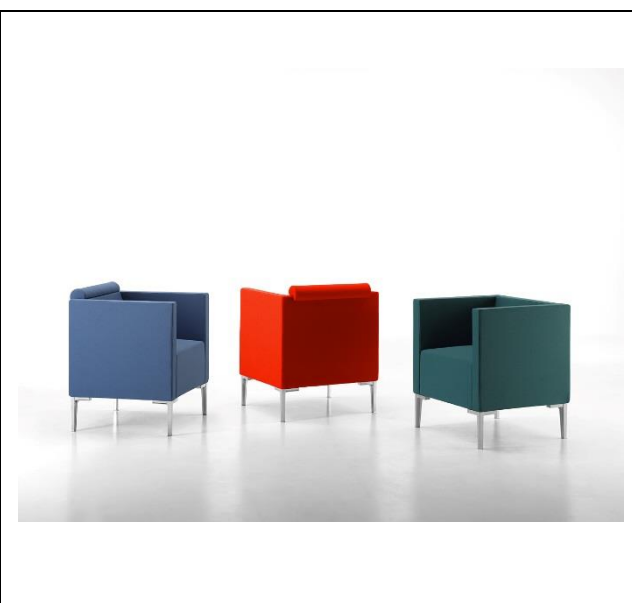

Community Collection

Vejledende salgspriser ekskl. moms DK – NO 2020.1

Cubis