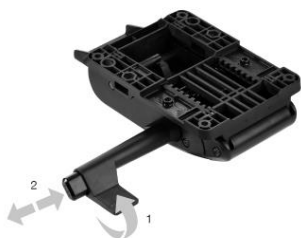

Sortimentet er derfor udviklet med helt nye, patenterede, synkron mekanismer med instant access eller automatisk vægtjustering

Teknik:

Synkron 362

Instant acces justering af vægt på et split sekund.

Ryg vinkel op til 0-20 gr. og kan låses i 8 positioner

Som ekstra leveres den også med 2-5 og 5 gr. ekstra fremadvip

- Regulering af sædedybde med 50mm
- Regulering af ryghøjde med 70mm. Netryg med 2D regulering

Synkron 320

Automatisk vægtjustering

Ryg vinkel 0-20 gr og kan låses i 5 positioner