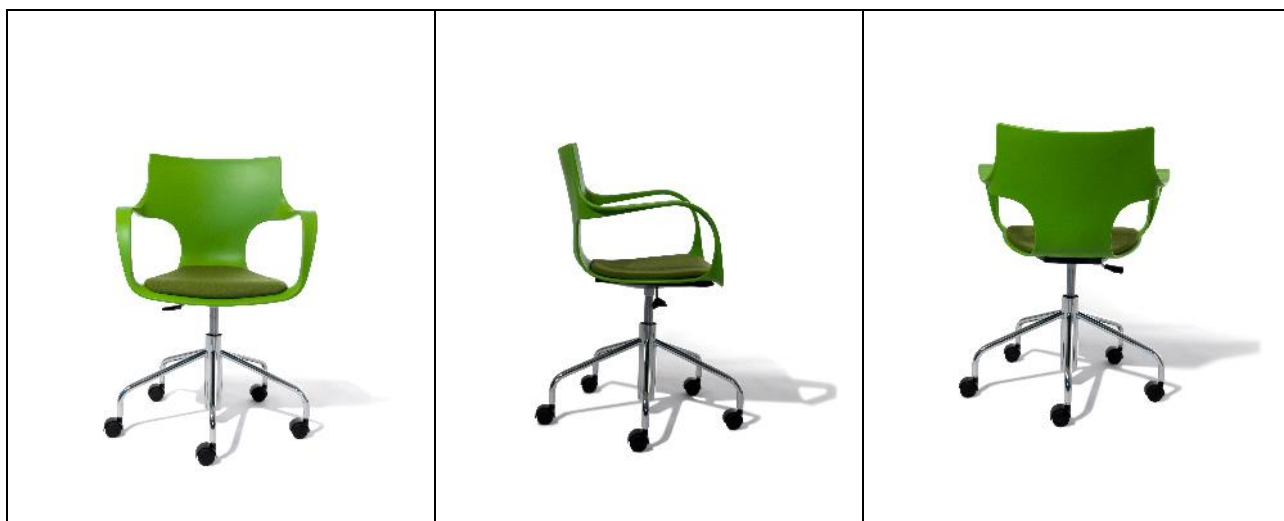

Community Collection

Vejledende salgspriser ekskl. moms DK – NO 2020.1

uniZ
design for you

Jim – Crossover

Ved køb < min. Antal tillægges fragt DKK 995,-

Euro NO 220,-

Vejledende salgspriser v/ 6 stk. min. med polstret sæde med Mirage, Trevira CS 100.000 Martindale

Skal udført i glasfiber forstærker polypropylen i 8 farver, chrom stålkryds med gaslift og hjul

Sæde polstret med Mirage Trevira CS 100.000 Matindale og 26 farver. Leveres med kundestof efter tilbud

DKK 2200,-

Euro NO 346,-