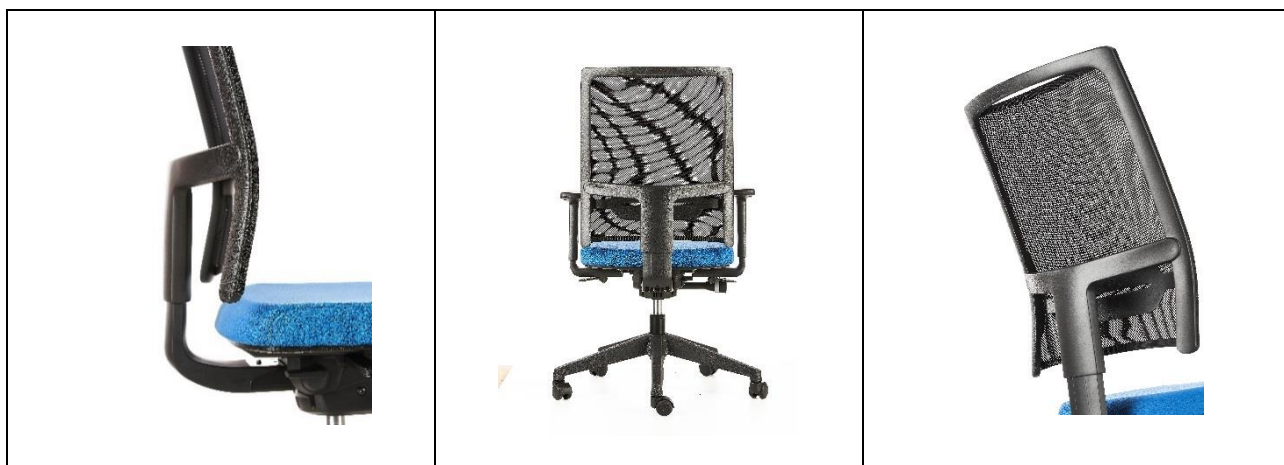

Ved køb <min. antal betales fragt DKK 995,-

Euro No 220,-

Community Collection

Vejledende salgspriser ekskl. moms DK – NO 2020.1

Tau

	Produkt – uden armlæn	Varenr.	Min. antal	DKK	Euro NO
	TAU		10		
	Synkron 362 med instant access	S819401502		2440,-	321,-
	Synkron 320– automatisk vægtjustering	S819461502		2370,-	282,-
	justerbar sædedybde				
	justerbar ryghøjde				
	sort plastkryds	362			
		320			
	Kundestof 362			2220,-	288,-
	Kundestof automatisk justering			2130,-	277,-