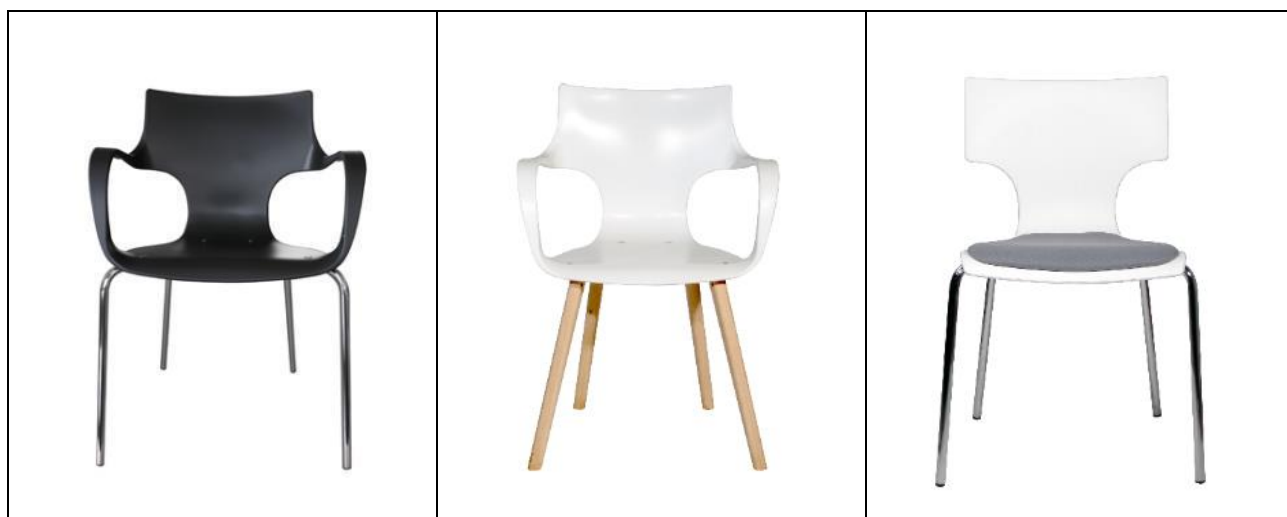

Community Collection

Vejledende salgspriser ekskl. moms DK – NO 2020.1

Jim

Designed by Mara Picco & Roberto Foschia

Jim fås med skal i polypropylen i 12 farver	Bestil farvekort her: info@uni-z.dk	Ben i 3 udførelser: • Chrom CRO • Pulverlakeret RAL 9006 • Eg natur